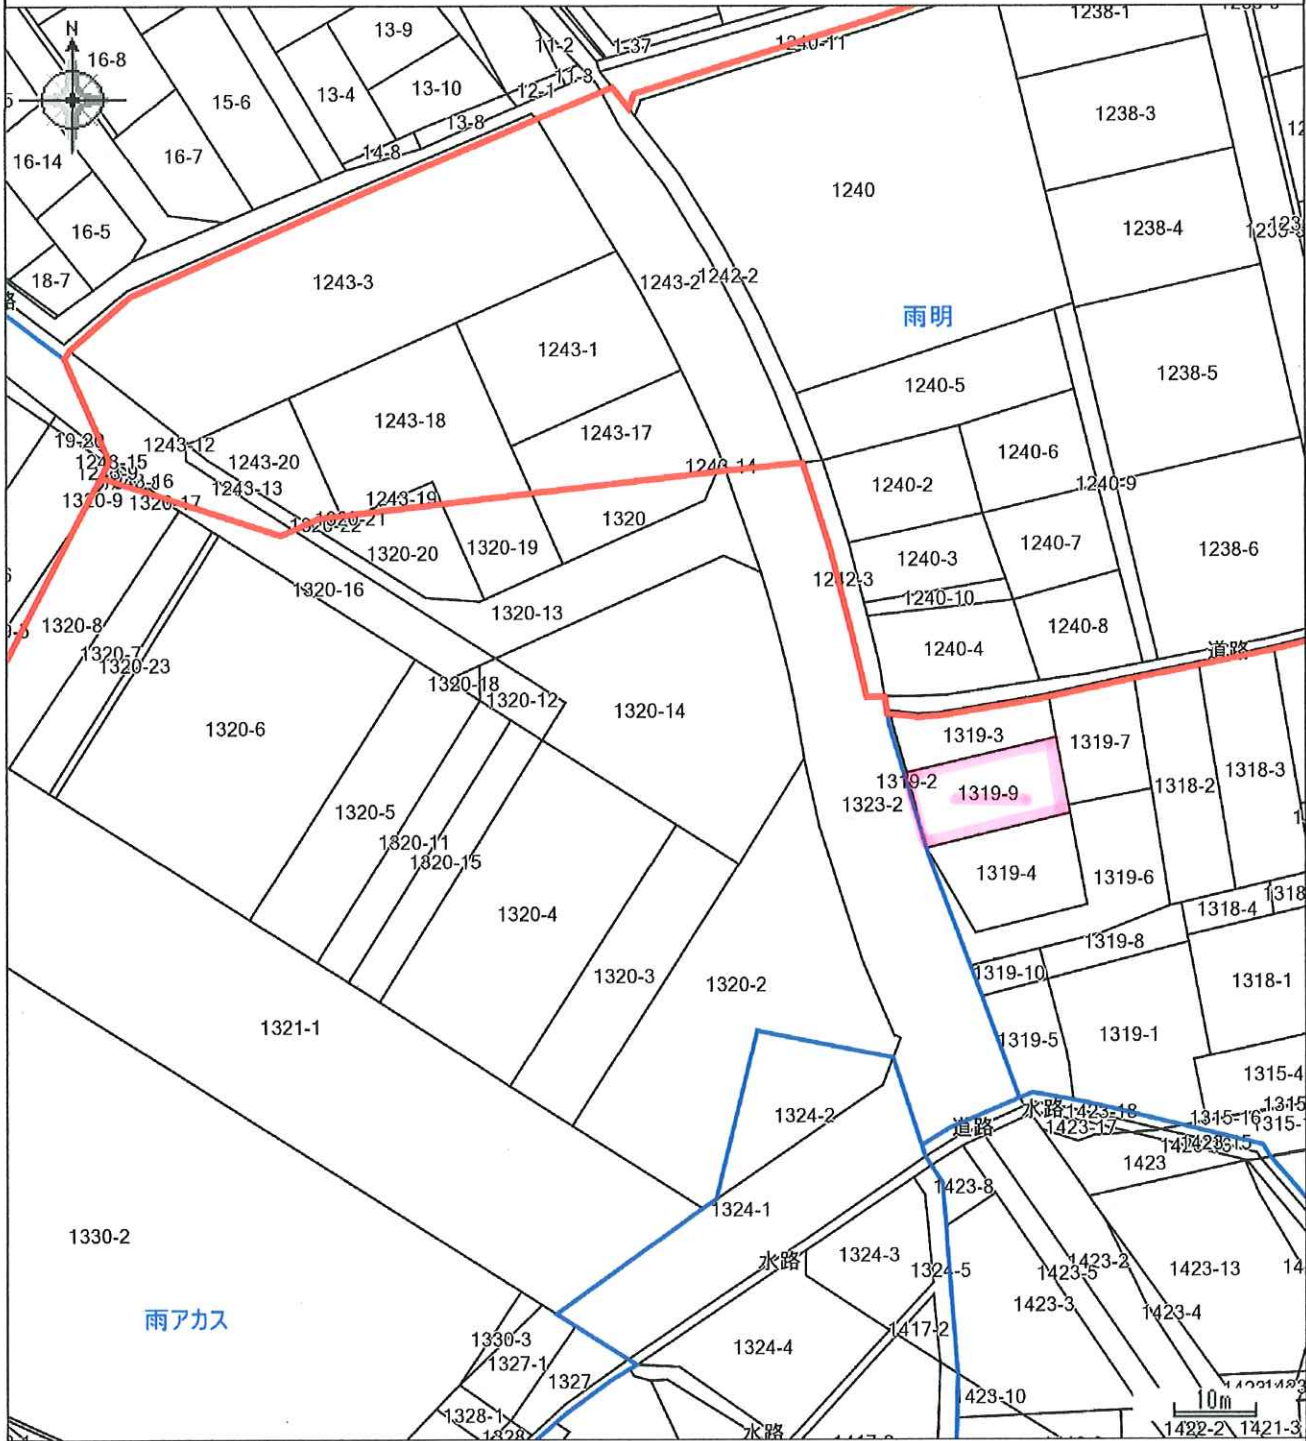

彦根市 - 地番参考図情報

中心地 | 彦根市小泉町 付近

彦根市 総務部 税務課

凡例	大字界	小字界	筆界
----	-----	-----	----

- 本図の著作権は、彦根市が保有しています。
- 本図は、本市税務課備付の公図を基に編集したものであり、土地の筆界や正確な位置等、権利関係を証するものではなく、その内容を変更する場合があります。
- 本図の利用で生じた損害については、利用者が一切の責任を負うものとし、本市はいかなる責任を負わず、一切の賠償もおこないません。
- 他人の権利を損害する目的・手段・方法での利用や公序良俗に反するような利用は禁止します。
- 本図は令和 6 年 1 月 1 日時点のものです。
- 本図の縮尺は正確なものではありません